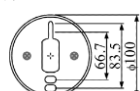

IS-60G-100V 100V
40W白熱
¥13,000(税別)
■100V 白熱電球40W (E26) No.5
IS-60G-12V 12V
20W白熱
¥13,000(税別)
■12V 白熱電球20W (E26) No.3

■H270×D200mm
■ゴールド
■本体:アルミダイキャスト
アーム:真鍮
セード:アルミ
■適合ランプ:E26 100Wまで

■防雨型