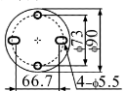

■H280×W255×D328mm  
■オフホワイト  
■ガラスグローブ:透明  
■本体:アルミダイキャスト  
アーム・セード:鉄  
■適合ランプ:E26 60Wまで

■密閉型・防湿防雨型

看板ライト

IS-60G-100V 100V  
40W白熱  
¥13,000(税別)  
■100V 白熱電球40W (E26) No.5  
IS-60G-12V 12V  
20W白熱  
¥13,000(税別)  
■12V 白熱電球20W (E26) No.3