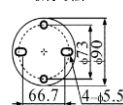

100V  
20W白熱

- ゴールド
- 適合ランプ:E12 20Wまで

- シルバー
- 適合ランプ:E12 20Wまで

- オフホワイト
- 適合ランプ:E12 20Wまで

(IS-06共通スペック)  
取付寸法

密閉型・防湿防雨型

- H165×D120mm
- ガラスグローブ:透明
- 本体・フランジ:アルミダイカスト
- ガード:真鍮

ブラケットライト