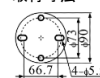

12V  
20W白熱

IS-21WW-12V  
¥17,800(税別)  
■12V 白熱電球20W (E26) No.3

12V  
20W白熱

- ゴールド
- ガラスグローブ:透明

- ゴールド
- ガラスグローブ:外サンド消

- オフホワイト
- ガラスグローブ:透明

- オフホワイト
- ガラスグローブ:外サンド消

(IS-21共通スペック)  
取付寸法