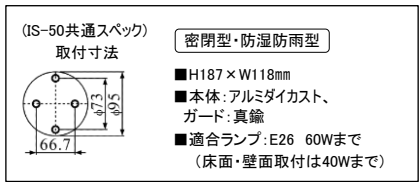

カラーデッキライト

赤銅調・透明ガラス
IS-50TC-LEDC 100V
4WLED
¥19,300(税別)
■100V クリアLED4W 電球色 (E26)
IS-50TC-100V 100V
40W白熱
¥15,800(税別)
■100V 白熱電球40W (E26) No.5
IS-50TC-12V 12V
20W白熱
¥15,800(税別)
■12V 白熱電球20W (E26) No.3

御影石調・透明ガラス
IS-50MC-LEDC 100V
4WLED
¥19,300(税別)
■100V クリアLED4W 電球色 (E26)
IS-50MC-100V 100V
40W白熱
¥15,800(税別)
■100V 白熱電球40W (E26) No.5
IS-50MC-12V 12V
20W白熱
¥15,800(税別)
■12V 白熱電球20W (E26) No.3

■赤銅調
■ガラスグローブ:透明

■御影石調
■ガラスグローブ:透明

青・透明ガラス
IS-50BC-LEDC 100V
4WLED
¥18,500(税別)
■100V クリアLED4W 電球色 (E26)
IS-50BC-100V 100V
40W白熱
¥15,000(税別)
■100V 白熱電球40W (E26) No.5
IS-50BC-12V 12V
20W白熱
¥15,000(税別)
■12V 白熱電球20W (E26) No.3

黄・透明ガラス
IS-50YC-LEDC 100V
4WLED
¥18,500(税別)
■100V クリアLED4W 電球色 (E26)
IS-50YC-100V 100V
40W白熱
¥15,000(税別)
■100V 白熱電球40W (E26) No.5
IS-50YC-12V 12V
20W白熱
¥15,000(税別)
■12V 白熱電球20W (E26) No.3

濃緑・透明ガラス
IS-50GC-LEDC 100V
4WLED
¥18,500(税別)
■100V クリアLED4W 電球色 (E26)
IS-50GC-100V 100V
40W白熱
¥15,000(税別)
■100V 白熱電球40W (E26) No.5
IS-50GC-12V 12V
20W白熱
¥15,000(税別)
■12V 白熱電球20W (E26) No.3

■青
■ガラスグローブ:透明

■黄
■ガラスグローブ:透明

■濃緑
■ガラスグローブ:透明

アンティーク外灯型

IS-32WC-LEDC 100V
4WLED
¥17,300(税別)
■100V クリアLED4W 電球色 (E26)
IS-32WC-100V 100V
40W白熱
¥13,800(税別)
■100V 白熱電球40W (E26) No.5
IS-32WC-12V 12V
20W白熱
¥13,800(税別)
■12V 白熱電球20W (E26) No.3

■H280×W255×D328mm
■オフホワイト
■ガラスグローブ:透明
■本体:アルミダイキャスト
アーム・セード:鉄
■適合ランプ:E26 60Wまで

■密閉型・防湿防雨型

看板ライト

IS-60G-100V 100V
40W白熱
¥13,000(税別)
■100V 白熱電球40W (E26) No.5
IS-60G-12V 12V
20W白熱
¥13,000(税別)
■12V 白熱電球20W (E26) No.3

■H270×D200mm
■ゴールド
■本体:アルミダイキャスト
アーム:真鍮
セード:アルミ
■適合ランプ:E26 100Wまで

■防雨型

オフホワイト・透明ガラス
IS-50WC-LEDC 100V
4WLED
¥18,500(税別)
■100V クリアLED4W 電球色 (E26)
IS-50WC-100V 100V
40W白熱
¥15,000(税別)
■100V 白熱電球40W (E26) No.5
IS-50WC-12V 12V
20W白熱
¥15,000(税別)
■12V 白熱電球20W (E26) No.3