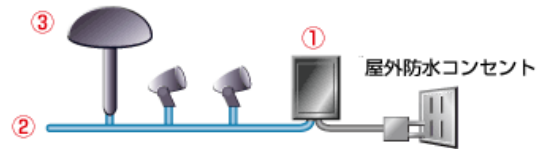

LEDフットライト

壁埋込型

2W
LED

CL905-LED

¥8,000 (税別)
■H8×W13cm
■黒色
■鉄製
■カバー2種類入

壁埋込型

2W
LED

CL905K-LED

¥8,000 (税別)
■H8×W13cm
■アンティーク銅色
■鉄製
■カバー2種類入

壁埋込型

1W
LED

LL905

8401-9403-01
¥4,300 (税別)
■H13×W13×D7cm
■黒色
■アルミダイキャスト製
■LED交換不可

壁取付型

1W
LED

LL2400

8406-2400-01
¥3,400 (税別)
■H9×W12×D8cm
■オイルブロンズ色
■アルミダイキャスト製
■LED交換不可

フットライト(白熱タイプ)

壁取付型

7W
白熱

LT8

8301-9400-01
¥2,100 (税別)
■H9×W9cm
■黒色
■鉄製

壁取付型

7W
白熱

LT8K

8302-9400-01
¥2,100 (税別)
■H9×W9cm
■アンティーク銅色
■鉄製

LEDデッキライト

6個セット

0.6W
LED

LL3410

8411-3410-06
¥15,000 (税別)

■H4×W7cm
■ステンレスシルバー色
■鋼・プラスチック製
■スパイク付属
■LED交換不可

6個セット

0.8W
LED

LL2430

8401-2430-06
¥13,500 (税別)

■H3×W5cm
■黒色
■アルミダイキャスト製
■スパイク付属
■LED交換不可

LED水中ライト

5.4W
LED

LL115

8401-3501-01
¥7,500 (税別)
■H11×W8×D11cm
■黒色
■プラスチック製
■LED交換不可
■水深60cmまで

イルミネーションタイプ

4W
Laser

LS3550

8406-3550-01
¥10,700 (税別)
H15×W13×D13cm
■アンティークブラス色
■アルミダイキャスト製
■スパイク付属
■グリーンレーザー光
■星屑のような大小の光で演出します

12V(ボルト)ガーデンライトの設置方法

必要なもの

- ①専用トランス : ご家庭の電圧(100V)から12Vへ変換
  ライトの合計消費電力がまかなえるもの
- ②専用ケーブル : トランスからライトへ配線
- ③ライト本体 : 12Vガーデンライト(複数台可)

1 ライトの設置

1. 1 全製品 コネクタ(ファストロック)付で、簡単設置
2. 2 照度(光)センサー付きトランスで、自動点灯・消灯
3. 3 電気代は2WLEDのライト1台で約20円/月
   ※使用する地域、使用時間、ライトの消費電力により異なります。