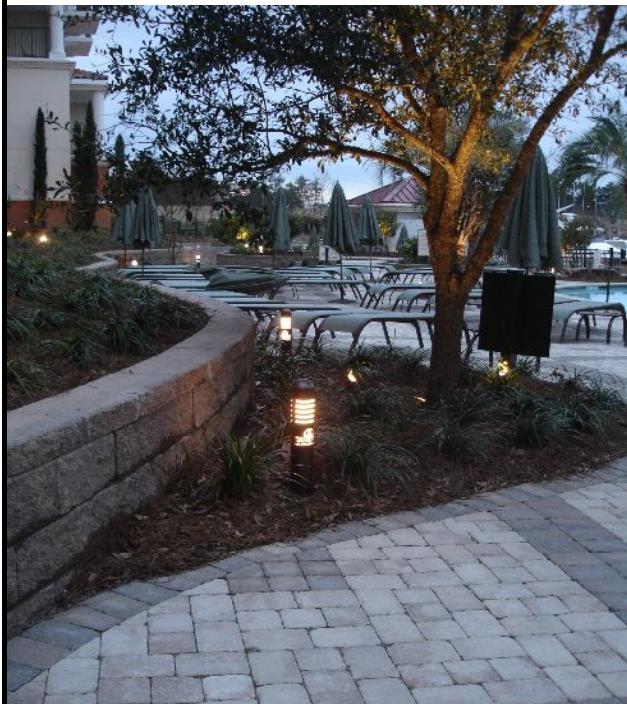

PL-07-LGX-CL-LED-BRS

《仕様》

- ■真鍮製 ■76φ × 787mm
- ■LED 12V 1.5W

LED 埋設型

787mm