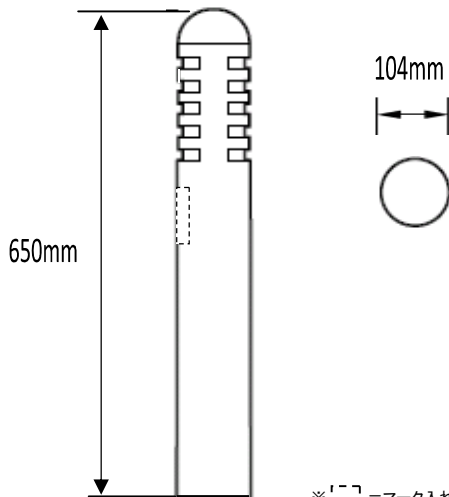

AL-08-LGX-CL-BAI

ランプ付 基礎ボルト型

《仕様》

- 真鍮製 ■112φ × 650mm
- 12V 40W(20Wキセノンランプ × 2)

AL-08-LGX-CL-LED-BAI

LED 基礎ボルト型

《仕様》

- 真鍮製 ■112φ × 650mm
- 12V 1.5W × 2

PL-07-LGX-CL-BRS

《仕様》

- 真鍮製 ■76φ × 787mm
- 12V 18W

ランプ付 埋設型

PL-07-LGX-CL-LED-BRS

《仕様》

- 真鍮製 ■76φ × 787mm
- LED 12V 1.5W

LED 埋設型

787mm