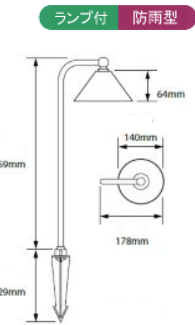

PL-19-BAR

■S-8 12V18W(S25BA15S) ■本体:真鍮 スパイク:ABS樹脂