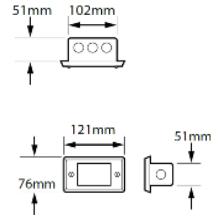

■電球色LED 12V2W ■本体:真鍮 スパイク:ABS樹脂

SL-02-AL-LED-SS

LED 防雨型

壁埋込型

照度データ

- ・定格平均寿命 50,000時間
- ・2,700K
- ・調光不可

■電球色LED 12V2.2W ■プレート:ステンレス ボックス:鉄

SL-16-D-LED-SS