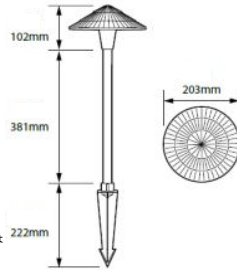

配線時注意!

LEDユニットに極性がありますので、接続の際は事前に極性チェックを行ってください

■電球色LED 12V1.5W ■本体:真鍮 スパイク:ABS樹脂