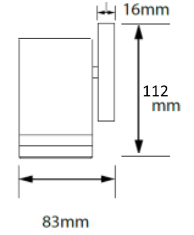

■電球色LED 12V4W ■本体:ステンレス