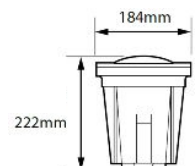

■電球色LED 12V13W ■本体:ガラス繊維強化樹脂 ランプカバー:強化ガラス