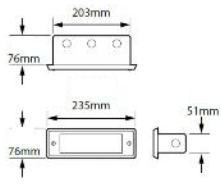

壁埋込型

■S-8 12V18W(S25BA15S) ■プレート:ステンレス ボックス:鉄

SL-16-D-MR16-SS

ランプ付 防雨型

■ハロゲン 12V20W(MR-16) ■本体:ステンレス

SL-04-AL-SS

ランプ付 埋設型

壁埋込型