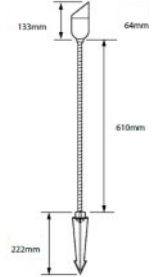

■電球色LED 12V4W ■本体:真鍮 アーム:アルミダイキャスト スパイク:ABS樹脂

PL-19-LED-BAR

LED 防雨型

照度データ

- ・定格平均寿命 35,000時間
- ・2,700K
- ・調光不可

配線時注意!

LEDユニットに極性がありますので、接続の際は事前に極性チェックを行ってください

■電球色LED 12V1.5W ■本体:真鍮 スパイク:ABS樹脂