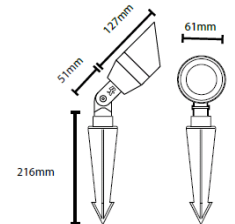

LED 防雨型

照度データ

- ・定格平均寿命 50,000時間
 - ・3,000K
 - ・調光不可
- 配光データ
- ・照射角度 40°

■電球色LED 12V4W ■本体:真鍮 スパイク:ABS樹脂

SL-04-1L-LED-SS

LED 防雨型

壁埋込型

照度データ