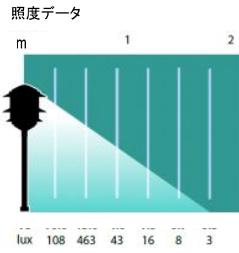

AL-03-3TFA32-BRT

■S-8 12V18W(S25BA15S) ■本体:アルミダイキャスト スパイク:ABS樹脂

FDL-22-BRS

■ハロゲン 12V20W(MR-16) ■本体:真鍮 アーム:アルミダイキャスト スパイク:ABS樹脂

AL-03-4T-3-CPR

■S-8 12V18W(S25BA15S) ■本体:アルミダイキャスト ランプカバー:ガラス

RXD-01-BAR

■ハロゲン 12V20W(MR-16) ■本体:真鍮 スパイク:ABS樹脂