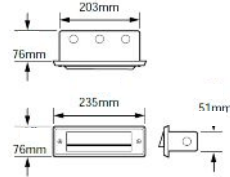

SL-04-1L-LED-SS

LED 防雨型

壁埋込型

照度データ

- ・定格平均寿命 50,000時間
- ・2,700K
- ・調光不可

■電球色LED 12V2.2W×2 ■プレート:ステンレス ボックス:鉄