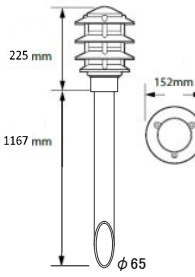

■電球色LED 12V1.5W ■本体:アルミダイキャスト ランプカバー:ガラス