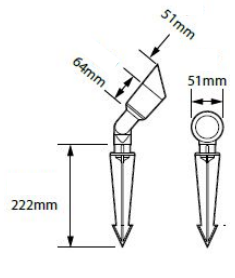

■電球色LED 12V2W ■本体:真鍮 スパイク:ABS樹脂