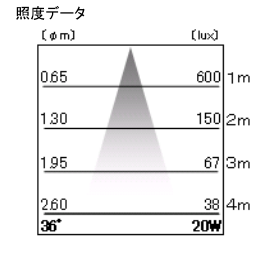

AL-03-3TFA32-BRT

■S-8 12V18W(S25BA15S) ■本体:アルミダイキャスト スパイク:ABS樹脂

FDL-22-BRS

■ハロゲン 12V20W(MR-16) ■本体:真鍮 アーム:アルミダイキャスト スパイク:ABS樹脂

AL-03-4T-3-CPR

■S-8 12V18W(S25BA15S) ■本体:アルミダイキャスト ランプカバー:ガラス

RXD-01-BAR

■ハロゲン 12V20W(MR-16) ■本体:真鍮 スパイク:ABS樹脂