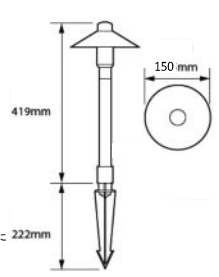

■電球色LED 12V1.5W ■本体:ステンレス スパイク:ABS樹脂