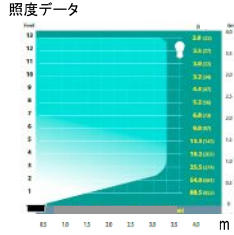

■S-8 12V18W(S25BA15S) × 2 ■プレート:ステンレス ボックス:鉄

SL-02-1L-SS

ランプ付 防雨型