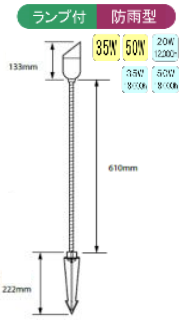

AL-03-3TFA32-BRT

■S-8 12V18W(S25BA15S) ■本体:アルミダイキャスト スパイク:ABS樹脂

FDL-22-BRS

■ハロゲン 12V20W(MR-16) ■本体:真鍮 アーム:アルミダイキャスト スパイク:ABS樹脂

AL-03-4T-3-CPR

■S-8 12V18W(S25BA15S) ■本体:アルミダイキャスト ランプカバー:ガラス

RXD-01-BAR

■ハロゲン 12V20W(MR-16) ■本体:真鍮 スパイク:ABS樹脂