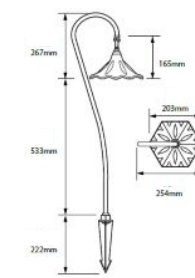

配線時注意!

LEDユニットに極性がありますので、接続の際は事前に極性チェックを行ってください

■電球色LED 12V1.5W ■本体:真鍮 スパイク:ABS樹脂