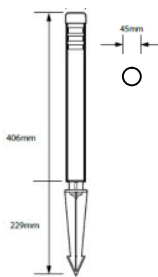

照度データ

- ・定格平均寿命 50,000時間
- ・調光不可

■電球色LED 12V2.2W ■本体:銅、ガラス スパイク:ABS樹脂