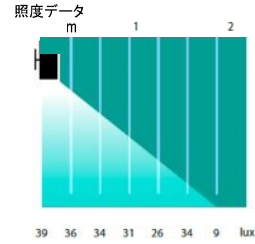

SL-16-D-MR16-SS

ランプ付 防雨型

■ハロゲン 12V20W(MR-16) ■本体:ステンレス

SL-04-AL-SS

ランプ付 埋設型