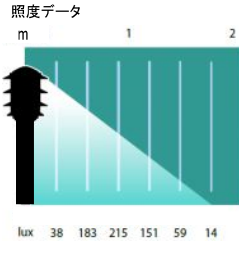

AL-03-3TFA32-BRT

■S-8 12V18W(S25BA15S) ■本体:アルミダイキャスト スパイク:ABS樹脂

FDL-22-BRS

■ハロゲン 12V20W(MR-16) ■本体:真鍮 アーム:アルミダイキャスト スパイク:ABS樹脂

AL-03-4T-3-CPR

■S-8 12V18W(S25BA15S) ■本体:アルミダイキャスト ランプカバー:ガラス

RXD-01-BAR

■ハロゲン 12V20W(MR-16) ■本体:真鍮 スパイク:ABS樹脂