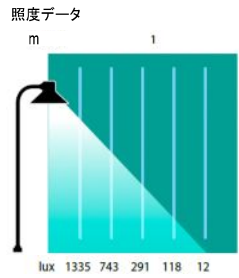

PL-19-BAR

■S-8 12V18W(S25BA15S) ■本体:真鍮 スパイク:ABS樹脂