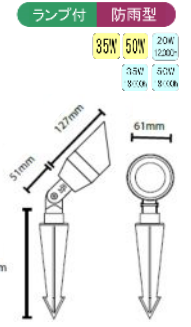

AL-03-3TFA32-BRT

■S-8 12V18W(S25BA15S) ■本体:アルミダイキャスト スパイク:ABS樹脂

FDL-22-BRS

■ハロゲン 12V20W(MR-16) ■本体:真鍮 アーム:アルミダイキャスト スパイク:ABS樹脂

AL-03-4T-3-CPR

■S-8 12V18W(S25BA15S) ■本体:アルミダイキャスト ランプカバー:ガラス

RXD-01-BAR

■ハロゲン 12V20W(MR-16) ■本体:真鍮 スパイク:ABS樹脂