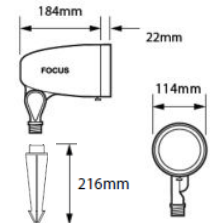

■電球色LED 12V13W ■本体:アルミダイキャスト ランプカバー:強化ガラス