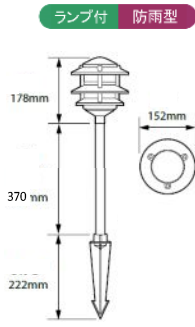

AL-03-3TFA32-BRT

■S-8 12V18W(S25BA15S) ■本体:アルミダイキャスト スパイク:ABS樹脂

FDL-22-BRS

■ハロゲン 12V20W(MR-16) ■本体:真鍮 アーム:アルミダイキャスト スパイク:ABS樹脂

AL-03-4T-3-CPR

■S-8 12V18W(S25BA15S) ■本体:アルミダイキャスト ランプカバー:ガラス

RXD-01-BAR

■ハロゲン 12V20W(MR-16) ■本体:真鍮 スパイク:ABS樹脂