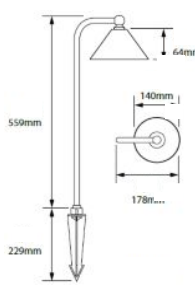

■電球色LED 12V4W ■本体:真鍮 アーム:アルミダイキャスト スパイク:ABS樹脂

PL-19-LED-BAR

LED 防雨型

照度データ

- ・定格平均寿命 35,000時間
- ・2,700K
- ・調光不可

配線時注意!

LEDユニットに極性がありますので、接続の際は事前に極性チェックを行ってください

■電球色LED 12V1.5W ■本体:真鍮 スパイク:ABS樹脂