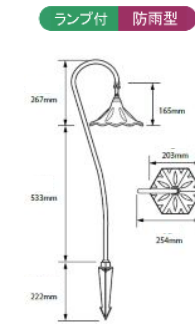

AL-15-BRS

■S-8 12V18W(S25BA15S) ■本体:真鍮 スパイク:ABS樹脂

PL-19-BAR

■S-8 12V18W(S25BA15S) ■本体:真鍮 スパイク:ABS樹脂

PL-12-BAV

■S-8 12V18W(S25BA15S) ■本体:真鍮 スパイク:ABS樹脂

SL-02-AL-SS

ランプ付 防雨型