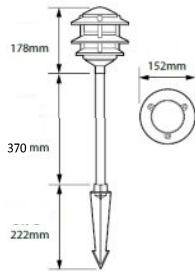

■S-8 12V18W(S25BA15S) × 2 ■プレート:ステンレス ボックス:鉄

AL-03-3TFA32-LED-BRT

LED 防雨型

照度データ

- ・定格平均寿命 35,000時間
- ・2,700K
- ・調光不可

配線時注意!

LEDユニットに極性がありますので、接続の際は事前に極性チェックを行ってください

■電球色LED 12V1.5W ■本体:アルミダイキャスト スパイク:ABS樹脂