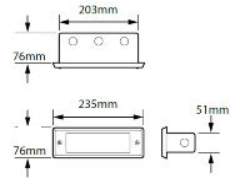

SL-04-AL-LED-SS

LED 防雨型

照度データ

- ・定格平均寿命 50,000時間
- ・2,700K
- ・調光不可

■電球色LED 12V2.2W×2 ■プレート:ステンレス ボックス:鉄

SL-07-SM-LED-CPR

LED 防雨型

ミニデッキライト

照度データ

- ・定格平均寿命 50,000時間
- ・2,800-3,000K
- ・調光不可