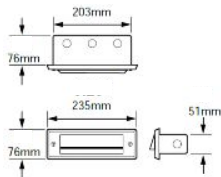

■S-8 12V18W(S25BA15S) × 2 ■プレート:ステンレス ボックス:鉄

SL-02-1L-SS

ランプ付 防雨型

壁埋込型

■S-8 12V18W(S25BA15S) ■プレート:ステンレス ボックス:鉄

SL-04-1L-SS

ランプ付 防雨型

壁埋込型