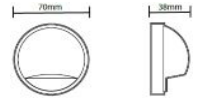

- ・定格平均寿命 50,000時間
- ・2,700K
- ・調光不可

■電球色LED 12V2.2W×2 ■プレート:ステンレス ボックス:鉄

SL-07-SM-LED-CPR

LED 防雨型

ミニデッキライト

壁取付型

照度データ

- ・定格平均寿命 50,000時間
- ・2,800-3,000K
- ・調光不可