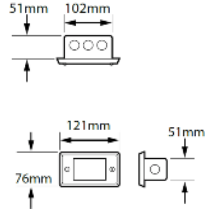

SL-02-AL-SS

ランプ付 防雨型

■S-8 12V18W(S25BA15S) ■プレート:ステンレス ボックス:鉄