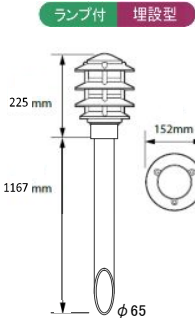

AL-03-3TFA32-BRT

■S-8 12V18W(S25BA15S) ■本体:アルミダイキャスト スパイク:ABS樹脂

FDL-22-BRS

■ハロゲン 12V20W(MR-16) ■本体:真鍮 アーム:アルミダイキャスト スパイク:ABS樹脂

AL-03-4T-3-CPR

■S-8 12V18W(S25BA15S) ■本体:アルミダイキャスト ランプカバー:ガラス

RXD-01-BAR

■ハロゲン 12V20W(MR-16) ■本体:真鍮 スパイク:ABS樹脂