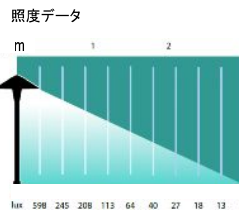

AL-15-BRS

■S-8 12V18W(S25BA15S) ■本体:真鍮 スパイク:ABS樹脂