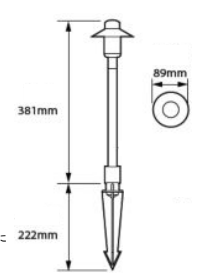

■電球色LED 12V1.5W ■本体:ステンレス スパイク:ABS樹脂