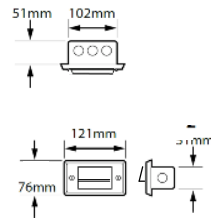

SL-02-1L-LED-SS

LED 防雨型

壁埋込型

照度データ

- ・定格平均寿命 50,000時間
- ・2,700K
- ・調光不可

■電球色LED 12V2.2W ■プレート:ステンレス ボックス:鉄