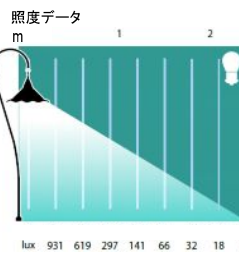

AL-15-BRS

■S-8 12V18W(S25BA15S) ■本体:真鍮 スパイク:ABS樹脂

PL-19-BAR

■S-8 12V18W(S25BA15S) ■本体:真鍮 スパイク:ABS樹脂

PL-12-BAV

■S-8 12V18W(S25BA15S) ■本体:真鍮 スパイク:ABS樹脂

SL-02-AL-SS

ランプ付 防雨型