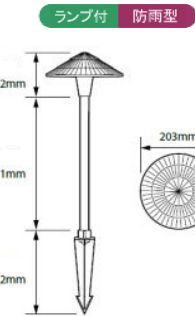

AL-15-BRS

■S-8 12V18W(S25BA15S) ■本体:真鍮 スパイク:ABS樹脂