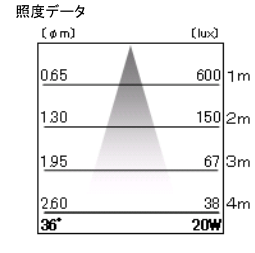

AL-03-3TFA32-BRT

■S-8 12V18W(S25BA15S) ■本体:アルミダイキャスト スパイク:ABS樹脂

FDL-22-BRS

■ハロゲン 12V20W(MR-16) ■本体:真鍮 アーム:アルミダイキャスト スパイク:ABS樹脂

AL-03-4T-3-CPR

■S-8 12V18W(S25BA15S) ■本体:アルミダイキャスト ランプカバー:ガラス

RXD-01-BAR

■ハロゲン 12V20W(MR-16) ■本体:真鍮 スパイク:ABS樹脂