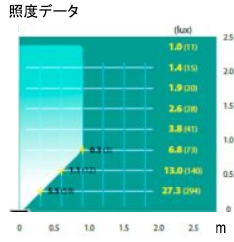

SL-02-AL-SS

ランプ付 防雨型

■S-8 12V18W(S25BA15S) ■プレート:ステンレス ボックス:鉄