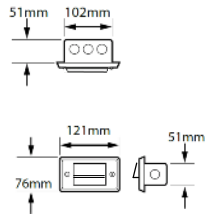

壁埋込型

■S-8 12V18W(S25BA15S) ■プレート:ステンレス ボックス:鉄

SL-04-1L-SS

ランプ付 防雨型