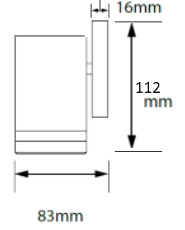

SL-16-D-MR16-SS

ランプ付 防雨型

■ハロゲン 12V20W(MR-16) ■本体:ステンレス

SL-04-AL-SS

ランプ付 埋設型