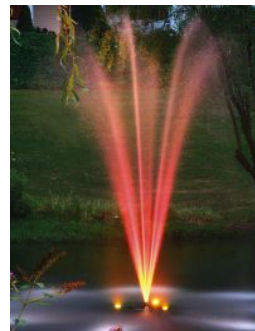

使用機種

SL-33-AB

12V20W ハロゲン

電気代 ¥79/月

使用機種

SL-11-AB-50W

12V50W ハロゲン

電気代 ¥198/月