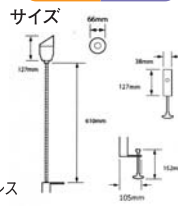

■電球色LED 12V4W ■本体:ステンレス ■パイプ&アーム:ステンレス