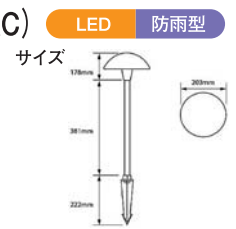

水中ライト Underwater Lights

SL-33-AB-LED

照度データ
・定格平均寿命 50,000時間
・3,000K
・調光不可
配光データ
・照射角度 40°

■電球色LED 12V4W
■本体:真鍮 ■ブラケット:真鍮 ■コード:4.5m

SL-33-AB-AC-LED

照度データ
・定格平均寿命 50,000時間
・3,000K
・調光不可
配光データ
・照射角度 40°

■電球色LED 12V4W
■本体:真鍮 ■ブラケット:真鍮 ■コード:4.5m

SL-33-AB-AC-LED-BAT

照度データ
・定格平均寿命 50,000時間
・3,000K
・調光不可
配光データ
・照射角度 40°

■電球色LED 12V4W
■本体:真鍮 ■ブラケット:真鍮 ■コード:4.5m

パスライト Path Lights

PL-11-LED-BLT (WTX・TRC・ATV・BRT)

照度データ
・定格平均寿命 35,000時間
・2,700K・調光不可
配線時注意!
・LEDユニットに極性がありますので、接続の際は事前に極性チェックを行ってください

■電球色LED 12V1.5W ■本体:アルミダイキャスト ■スパイク:ABS樹脂

PL-17-LED-BRT (WTX・CAM)

照度データ
・定格平均寿命 35,000時間
・2,700K・調光不可
配線時注意!
・LEDユニットに極性がありますので、接続の際は事前に極性チェックを行ってください

■電球色LED 12V1.5W ■本体:アルミダイキャスト ■スパイク:ABS樹脂

PL-07-L-AD-H-AL-LED-BLT PL-07-LED-BLT (CPR)

■フラックスホワイトLED 12V3W ■本体:アルミダイキャスト

■フラックスホワイトLED 12V3W ■本体:アルミダイキャスト

エリアライト Area Lights

AL-05-LED-BLT (WXT・ATV・TRC)

照度データ
・定格平均寿命 35,000時間
・2,700K・調光不可
配線時注意!
・LEDユニットに極性がありますので、接続の際は事前に極性チェックを行ってください

■電球色LED 12V1.5W ■本体:アルミダイキャスト ■スパイク:ABS樹脂

AL-05-LED-BRS-BRT

照度データ
・定格平均寿命 35,000時間
・2,700K・調光不可
配線時注意!
・LEDユニットに極性がありますので、接続の際は事前に極性チェックを行ってください

■電球色LED 12V1.5W ■本体:真鍮 ■スパイク:ABS樹脂

AL-08-AL-LED-WIR (CPR)

照度データ
・定格平均寿命 35,000時間
・2,700K・調光不可
配線時注意!
・LEDユニットに極性がありますので、接続の際は事前に極性チェックを行ってください

■電球色LED 12V1.5W ■本体:アルミダイキャスト

AL-12-LED-BLT (ATV・BRT・WTX・TRC)

照度データ
・定格平均寿命 35,000時間
・2,700K・調光不可
配線時注意!
・LEDユニットに極性がありますので、接続の際は事前に極性チェックを行ってください

■電球色LED 12V1.5W ■本体:アルミダイキャスト ■スパイク:ABS樹脂

AL-14-LED-BAR (BRS-WTX)

照度データ
・定格平均寿命 35,000時間
・2,700K・調光不可
配線時注意!
・LEDユニットに極性がありますので、接続の際は事前に極性チェックを行ってください

■電球色LED 12V1.5W ■本体:真鍮 ■スパイク:ABS樹脂

AL-16-LED-BAR

照度データ
・定格平均寿命 35,000時間
・2,700K・調光不可
配線時注意!
・LEDユニットに極性がありますので、接続の際は事前に極性チェックを行ってください