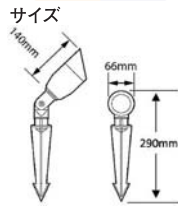

製品仕様カタログ

投光ライト Directional Lights

DL-15-H-LED-CAM (BLT・WTX・ATV) LED 防雨型

照度データ
・定格平均寿命 15,000時間
・2,000K
・調光不可

配光データ
・照射角度 120°

■電球色LED 12V3.6W ■本体:アルミダイキャスト ■スパイク:ABS 樹脂

DL-22-LED-SS LED 防雨型

照度データ
・定格平均寿命 50,000時間
・3,000K
・調光不可

配光データ
・照射角度 40°

■電球色LED 12V4W ■本体:ステンレス ■スパイク:ABS 樹脂

DL-22-LED-BLT (CPR・WTX・ATV) LED 防雨型

照度データ
・定格平均寿命 50,000時間
・3,000K
・調光不可

配光データ
・照射角度 40°

■電球色LED 12V4W ■本体:アルミダイキャスト ■スパイク:ABS 樹脂

DL-22-LED-BRS (BAV) LED 防雨型

照度データ
・定格平均寿命 50,000時間
・3,000K
・調光不可

配光データ
・照射角度 40°

■電球色LED 12V4W ■本体:真鍮 ■スパイク:ABS 樹脂

DL-22-LED-BLT+FA-32 LED 防雨型

■電球色LED 12V4W
■本体&ボール:
アルミダイキャスト
■スパイク:ABS 樹脂

照度データ
・定格平均寿命 50,000時間
・3,000K
・調光不可

配光データ
・照射角度 40°

ガーデンキッチンライト Garden Kitchen Lights

BQ-08-FC-LED-BLT LED 防雨型

照度データ
・定格平均寿命 50,000時間
・3,000K
・調光不可

配光データ
・照射角度 40°

■電球色LED 12V4W ■本体:アルミダイキャスト ■パイプ&アーム:アルミダイキャスト

BQ-08-FC-LED-SS LED 防雨型

照度データ
・定格平均寿命 50,000時間
・3,000K
・調光不可

配光データ
・照射角度 40°

■電球色LED 12V4W ■本体:ステンレス ■パイプ&アーム:ステンレス

吊下型 Hanging Lights

SL-05-LED-BRS LED 防雨型

照度データ
・定格平均寿命
35,000時間
・2,700K・調光不可

配線時注意!
・LEDユニットに極性がありますので、接続の際は事前に極性チェックを行ってください

■電球色LED 12V1.5W ■本体:真鍮

SL-05-LED-BLT (WTX) LED 防雨型

照度データ
・定格平均寿命
35,000時間
・2,700K・調光不可

配線時注意!
・LEDユニットに極性がありますので、接続の際は事前に極性チェックを行ってください

■電球色LED 12V1.5W ■本体:アルミダイキャスト

SL-15-LED-BRT (CAM) LED 防雨型

照度データ
・定格平均寿命
35,000時間
・2,700K・調光不可

配線時注意!
・LEDユニットに極性がありますので、接続の際は事前に極性チェックを行ってください

■電球色LED 12V1.5W ■本体:アルミダイキャスト

上部取付型 Specialty Lights

SL-25-LED-BLT (CAM・BRT・WTX) LED 防雨型

照度データ
・定格平均寿命 50,000時間
・3,000K
・調光不可

配光データ
・照射角度 40°

■電球色LED 12V4W ■本体:アルミダイキャスト

埋込型 Well Lights

SL-20-SMG-LED LED 防雨型

照度データ
・定格平均寿命 50,000時間
・3,000K
・調光不可

配光データ
・照射角度 40°

■電球色LED 12V4W ■本体:ガラス繊維強化樹脂
■グレイト:ガラス繊維強化樹脂

壁取付型 Wall Mount Lights

SL-07-LED-SS LED 防雨型