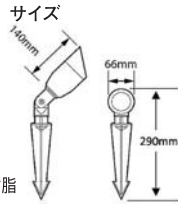

■電球色LED 12V4W ■本体:アルミダイキャスト ■スパイク:ABS 樹脂

DL-22-LED-BRS (BAV) LED 防雨型