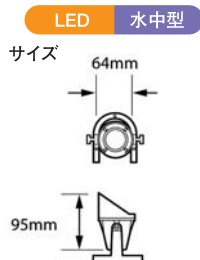

水中ライト Underwater Lights

SL-33-AB-LED

照度データ
・定格平均寿命 50,000時間
・3,000K
・調光不可
配光データ
・照射角度 40°

■電球色LED 12V4W
■本体:真鍮 ■ブラケット:真鍮 ■コード:4.5m

SL-33-AB-AC-LED

照度データ
・定格平均寿命 50,000時間
・3,000K
・調光不可
配光データ
・照射角度 40°

■電球色LED 12V4W
■本体:真鍮 ■ブラケット:真鍮 ■コード:4.5m

SL-33-AB-AC-LED-BAT

照度データ
・定格平均寿命 50,000時間
・3,000K
・調光不可
配光データ
・照射角度 40°

■電球色LED 12V4W
■本体:真鍮 ■ブラケット:真鍮 ■コード:4.5m

パスライト Path Lights

PL-11-LED-BLT (WTX・TRC・ATV・BRT)

照度データ
・定格平均寿命 35,000時間
・2,700K・調光不可
配線時注意!
・LEDユニットに極性がありますので、接続の際は事前に極性チェックを行ってください

■電球色LED 12V1.5W ■本体:アルミダイキャスト ■スパイク:ABS樹脂

PL-17-LED-BRT (WTX・CAM)

照度データ
・定格平均寿命 35,000時間
・2,700K・調光不可
配線時注意!
・LEDユニットに極性がありますので、接続の際は事前に極性チェックを行ってください

■電球色LED 12V1.5W ■本体:アルミダイキャスト ■スパイク:ABS樹脂

PL-07-L-AD-H-AL-LED-BLT PL-07-LED-BLT (CPR)

■フラックスホワイトLED 12V3W ■本体:アルミダイキャスト

■フラックスホワイトLED 12V3W ■本体:アルミダイキャスト

エリアライト Area Lights

AL-05-LED-BLT (WXT・ATV・TRC)

照度データ
・定格平均寿命 35,000時間
・2,700K・調光不可
配線時注意!
・LEDユニットに極性がありますので、接続の際は事前に極性チェックを行ってください

■電球色LED 12V1.5W ■本体:アルミダイキャスト ■スパイク:ABS樹脂

AL-05-LED-BRS-BRT

照度データ
・定格平均寿命 35,000時間
・2,700K・調光不可
配線時注意!
・LEDユニットに極性がありますので、接続の際は事前に極性チェックを行ってください

■電球色LED 12V1.5W ■本体:真鍮 ■スパイク:ABS樹脂

AL-08-AL-LED-WIR (CPR)

照度データ
・定格平均寿命 35,000時間
・2,700K・調光不可
配線時注意!
・LEDユニットに極性がありますので、接続の際は事前に極性チェックを行ってください

■電球色LED 12V1.5W ■本体:アルミダイキャスト

AL-12-LED-BLT (ATV・BRT・WTX・TRC)

照度データ
・定格平均寿命 35,000時間
・2,700K・調光不可
配線時注意!
・LEDユニットに極性がありますので、接続の際は事前に極性チェックを行ってください

■電球色LED 12V1.5W ■本体:アルミダイキャスト ■スパイク:ABS樹脂

AL-14-LED-BAR (BRS-WTX)

照度データ
・定格平均寿命 35,000時間
・2,700K・調光不可
配線時注意!
・LEDユニットに極性がありますので、接続の際は事前に極性チェックを行ってください

■電球色LED 12V1.5W ■本体:真鍮 ■スパイク:ABS樹脂

AL-16-LED-BAR

照度データ
・定格平均寿命 35,000時間
・2,700K・調光不可
配線時注意!
・LEDユニットに極性がありますので、接続の際は事前に極性チェックを行ってください