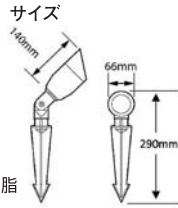

■電球色LED 12V4W ■本体:ステンレス ■スパイク:ABS 樹脂

DL-22-LED-BLT (CPR・WTX・ATV) LED 防雨型