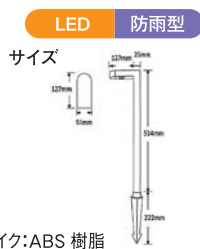

水中ライト Underwater Lights

SL-33-AB-LED

照度データ
・定格平均寿命 50,000時間
・3,000K
・調光不可
配光データ
・照射角度 40°

■電球色LED 12V4W
■本体:真鍮 ■ブラケット:真鍮 ■コード:4.5m

SL-33-AB-AC-LED

照度データ
・定格平均寿命 50,000時間
・3,000K
・調光不可
配光データ
・照射角度 40°

■電球色LED 12V4W
■本体:真鍮 ■ブラケット:真鍮 ■コード:4.5m

SL-33-AB-AC-LED-BAT

照度データ
・定格平均寿命 50,000時間
・3,000K
・調光不可
配光データ
・照射角度 40°

■電球色LED 12V4W
■本体:真鍮 ■ブラケット:真鍮 ■コード:4.5m

パスライト Path Lights

PL-11-LED-BLT (WTX・TRC・ATV・BRT)

照度データ
・定格平均寿命 35,000時間
・2,700K・調光不可
配線時注意!
・LEDユニットに極性がありますので、接続の際は事前に極性チェックを行ってください

■電球色LED 12V1.5W ■本体:アルミダイキャスト ■スパイク:ABS樹脂

PL-17-LED-BRT (WTX・CAM)

照度データ
・定格平均寿命 35,000時間
・2,700K・調光不可
配線時注意!
・LEDユニットに極性がありますので、接続の際は事前に極性チェックを行ってください

■電球色LED 12V1.5W ■本体:アルミダイキャスト ■スパイク:ABS樹脂

PL-07-L-AD-H-AL-LED-BLT PL-07-LED-BLT (CPR)

■フラックスホワイトLED 12V3W ■本体:アルミダイキャスト

■フラックスホワイトLED 12V3W ■本体:アルミダイキャスト

エリアライト Area Lights

AL-05-LED-BLT (WXT・ATV・TRC)

照度データ
・定格平均寿命 35,000時間
・2,700K・調光不可
配線時注意!
・LEDユニットに極性がありますので、接続の際は事前に極性チェックを行ってください

■電球色LED 12V1.5W ■本体:アルミダイキャスト ■スパイク:ABS樹脂

AL-05-LED-BRS-BRT

照度データ
・定格平均寿命 35,000時間
・2,700K・調光不可
配線時注意!
・LEDユニットに極性がありますので、接続の際は事前に極性チェックを行ってください

■電球色LED 12V1.5W ■本体:真鍮 ■スパイク:ABS樹脂

AL-08-AL-LED-WIR (CPR)

照度データ
・定格平均寿命 35,000時間
・2,700K・調光不可
配線時注意!
・LEDユニットに極性がありますので、接続の際は事前に極性チェックを行ってください

■電球色LED 12V1.5W ■本体:アルミダイキャスト

AL-12-LED-BLT (ATV・BRT・WTX・TRC)

照度データ
・定格平均寿命 35,000時間
・2,700K・調光不可
配線時注意!
・LEDユニットに極性がありますので、接続の際は事前に極性チェックを行ってください

■電球色LED 12V1.5W ■本体:アルミダイキャスト ■スパイク:ABS樹脂

AL-14-LED-BAR (BRS-WTX)

照度データ
・定格平均寿命 35,000時間
・2,700K・調光不可
配線時注意!
・LEDユニットに極性がありますので、接続の際は事前に極性チェックを行ってください

■電球色LED 12V1.5W ■本体:真鍮 ■スパイク:ABS樹脂

AL-16-LED-BAR

照度データ
・定格平均寿命 35,000時間
・2,700K・調光不可
配線時注意!
・LEDユニットに極性がありますので、接続の際は事前に極性チェックを行ってください