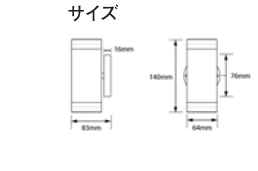

### SL-16-LED-SS LED 防雨型

照度データ  
 ・定格平均寿命 50,000時間  
 ・3,000K  
 ・調光不可

配光データ  
 ・照射角度 40°

■電球色LED 12V4W×2 ■本体:ステンレス