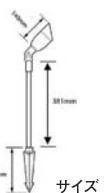

DL-22-LED-BLT+FA-32 LED 防雨型

■電球色LED 12V4W
■本体&ボール:
アルミダイキャスト
■スパイク:ABS 樹脂

照度データ
・定格平均寿命 50,000時間
・3,000K
・調光不可

配光データ
・照射角度 40°

ガーデンキッチンライト Garden Kitchen Lights

BQ-08-FC-LED-BLT LED 防雨型