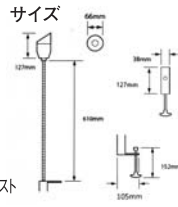

■電球色LED 12V4W ■本体:アルミダイキャスト ■パイプ&アーム:アルミダイキャスト

BQ-08-FC-LED-SS LED 防雨型