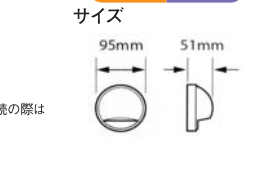

製品仕様カタログ

投光ライト Directional Lights

DL-15-H-LED-CAM (BLT・WTX・ATV) LED 防雨型

照度データ
・定格平均寿命 15,000時間
・2,000K
・調光不可

配光データ
・照射角度 120°

■電球色LED 12V3.6W ■本体:アルミダイキャスト ■スパイク:ABS 樹脂

DL-22-LED-SS LED 防雨型

照度データ
・定格平均寿命 50,000時間
・3,000K
・調光不可

配光データ
・照射角度 40°

■電球色LED 12V4W ■本体:ステンレス ■スパイク:ABS 樹脂

DL-22-LED-BLT (CPR・WTX・ATV) LED 防雨型

照度データ
・定格平均寿命 50,000時間
・3,000K
・調光不可

配光データ
・照射角度 40°

■電球色LED 12V4W ■本体:アルミダイキャスト ■スパイク:ABS 樹脂

DL-22-LED-BRS (BAV) LED 防雨型

照度データ
・定格平均寿命 50,000時間
・3,000K
・調光不可

配光データ
・照射角度 40°

■電球色LED 12V4W ■本体:真鍮 ■スパイク:ABS 樹脂

DL-22-LED-BLT+FA-32 LED 防雨型

■電球色LED 12V4W
■本体&ボール:
アルミダイキャスト
■スパイク:ABS 樹脂

照度データ
・定格平均寿命 50,000時間
・3,000K
・調光不可

配光データ
・照射角度 40°

ガーデンキッチンライト Garden Kitchen Lights

BQ-08-FC-LED-BLT LED 防雨型

照度データ
・定格平均寿命 50,000時間
・3,000K
・調光不可

配光データ
・照射角度 40°

■電球色LED 12V4W ■本体:アルミダイキャスト ■パイプ&アーム:アルミダイキャスト

BQ-08-FC-LED-SS LED 防雨型

照度データ
・定格平均寿命 50,000時間
・3,000K
・調光不可

配光データ
・照射角度 40°

■電球色LED 12V4W ■本体:ステンレス ■パイプ&アーム:ステンレス

吊下型 Hanging Lights

SL-05-LED-BRS LED 防雨型

照度データ
・定格平均寿命
35,000時間
・2,700K・調光不可

配線時注意!
・LEDユニットに極性がありますので、接続の際は事前に極性チェックを行ってください

■電球色LED 12V1.5W ■本体:真鍮

SL-05-LED-BLT (WTX) LED 防雨型

照度データ
・定格平均寿命
35,000時間
・2,700K・調光不可

配線時注意!
・LEDユニットに極性がありますので、接続の際は事前に極性チェックを行ってください

■電球色LED 12V1.5W ■本体:アルミダイキャスト

SL-15-LED-BRT (CAM) LED 防雨型

照度データ
・定格平均寿命
35,000時間
・2,700K・調光不可

配線時注意!
・LEDユニットに極性がありますので、接続の際は事前に極性チェックを行ってください

■電球色LED 12V1.5W ■本体:アルミダイキャスト

上部取付型 Specialty Lights

SL-25-LED-BLT (CAM・BRT・WTX) LED 防雨型

照度データ
・定格平均寿命 50,000時間
・3,000K
・調光不可

配光データ
・照射角度 40°

■電球色LED 12V4W ■本体:アルミダイキャスト

埋込型 Well Lights

SL-20-SMG-LED LED 防雨型

照度データ
・定格平均寿命 50,000時間
・3,000K
・調光不可

配光データ
・照射角度 40°

■電球色LED 12V4W ■本体:ガラス繊維強化樹脂
■グレイト:ガラス繊維強化樹脂

壁取付型 Wall Mount Lights

SL-07-LED-SS LED 防雨型