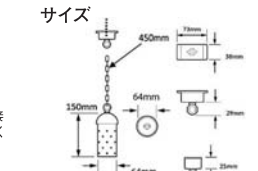

■電球色LED 12V1.5W ■本体:アルミダイキャスト

上部取付型 Specialty Lights

SL-25-LED-BLT (CAM・BRT・WTX) LED 防雨型