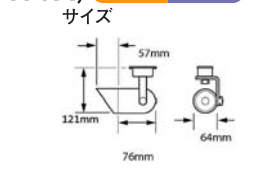

■電球色LED 12V4W ■本体:アルミダイキャスト