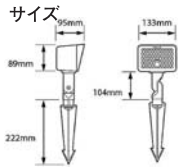

### DL-15-H-LED-CAM (BLT・WTX・ATV) LED 防雨型

照度データ  
 ・定格平均寿命 15,000時間  
 ・2,000K  
 ・調光不可

配光データ  
 ・照射角度 120°

■電球色LED 12V3.6W ■本体:アルミダイキャスト ■スパイク:ABS 樹脂