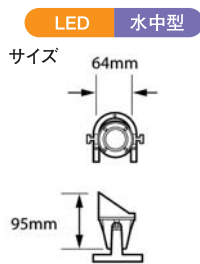

パスライト Path Lights

PL-11-LED-BLT (WTX・TRC・ATV・BRT)