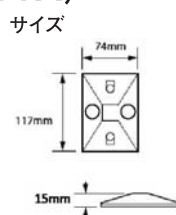

FA-23-BLT (WTX)