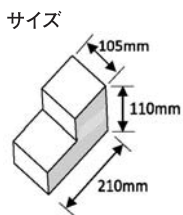

トランス (タイマー・センサー付) Trance

JWT-12-200T