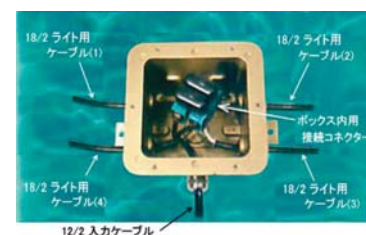

FA-YAD-BLT (WTX)

- アルミダイキャスト

水中ジャンクションボックス Underwater J-BOX

FA-H20-JB25F/4H

- 水中ライト用ジャンクションボックス ■真鍮製(厚板構造)
- 12/2ケーブル7m(入力)付 ■4孔(出力)タイプ
- 孔(ポート)数はご希望により指定することができます

→要見積

FT-01

スパイク撃込工具

使用法

FT-02

ランプ交換工具

使用法

CON-S
CON-M
CON-L

■用途
低電圧(12V)屋外用ライトのケーブル接続時に使用
■仕様
使用温度範囲:-32℃~120℃
使用電圧範囲:~50V(max)
・銅燃線専用 ・埋設可能タイプ

Model	接続ケーブル組合せリスト		
CON-S	#12 1本	#12 2本	#12 2本
	#18 1~5本	#18 1~2本	
CON-M	#12 1~2本	#12 2~4本	#10 1~3本
	#18 1本		
	#12 1本	#12 2本	#10 2本
	#18 1~5本	#18 1~4本	#18 1~5本
CON-L	#10 2本	#10 1本	
	#18 1~4本	#12 1~3本	
	#10 1本	#10 2本	#10 3本
	#12 1~5本	#12 1~4本	#12 1~3本
	#12 2~5本	#10 2~5本	