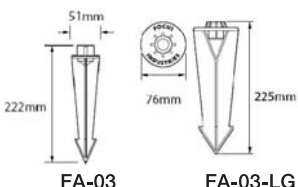

FP-110S

- 照度センサー感知タイプ
- 50/60Hz ■110W
- 樹脂製 ■重量:730g
- W100×D70×H150

スパイク Stake

FA-01-BLT (BRS)

- 支柱部:PVC
- 頭(ライト接合)部:
(FA-01-BLT)
アルミダイキャスト
(FA-01-BRS)
真鍮
- 最伸長:640mm
- 投光ライト用

FA-03/03-LG

- ABS樹脂

角形マウント Mount

- 10/2 AWG
- 30m ■黒色

丸型マウント Mount

FA-24-BLT

(CAM・CPR・WTX・ATV・BAV・TRC・BRT・BRS)

- (FA-24-COLOR) アルミダイキャスト / (FA-24-BAV/BRS) 真鍮

FA-24-LG-BLT (WTX)

- アルミダイキャスト

大型スパイク Large Stake