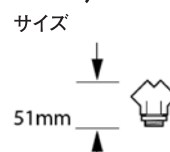

Yアダプター Y'Adaptor

FA-YAD-BLT (WTX)