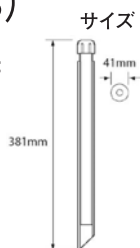

FP-110S

- 照度センサー感知タイプ
- 50/60Hz ■110W
- 樹脂製 ■重量:730g
- W100×D70×H150

スパイク Stake

FA-01-BLT (BRS)

- 支柱部:PVC
- 頭(ライト接合)部:
(FA-01-BLT)
アルミダイキャスト
(FA-01-BRS)
真鍮
- 最伸長:640mm
- 投光ライト用

FA-03/03-LG

- ABS樹脂

角形マウント Mount

- 10/2 AWG
- 30m ■黒色

丸型マウント Mount

FA-24-BLT

(CAM・CPR・WTX・ATV・BAV・TRC・BRT・BRS)

- (FA-24-COLOR) アルミダイキャスト / (FA-24-BAV/BRS) 真鍮

FA-24-LG-BLT (WTX)

- アルミダイキャスト

大型スパイク Large Stake