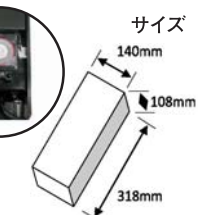

Option オプションパーツ

トランス (タイマー・センサー付) Trance

JWT-12-200T

- 200W ■24時間タイマータイプ ■50/60Hz
- 樹脂製 ■重量:4.0kg

JWT-12-300T

- 300W ■24時間タイマータイプ ■50/60Hz
- 金属製 ■重量:6.7kg

FP- 60S

- 照度センサー感知タイプ
- 50/60Hz ■60W
- 樹脂製 ■重量:630g
- W100×D60×H150

FP-110S

- 照度センサー感知タイプ
- 50/60Hz ■110W
- 樹脂製 ■重量:730g
- W100×D70×H150

スパイク Stake

FA-01-BLT (BRS)

- 支柱部:PVC
- 頭(ライト接合)部:
(FA-01-BLT)
アルミダイキャスト
(FA-01-BRS)
真鍮
- 最伸長:640mm
- 投光ライト用

FA-03/03-LG

- ABS樹脂

角形マウント Mount