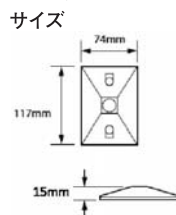

角形マウント Mount

FA-22-BLT (WTX)