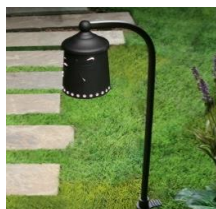

AP-07-3
¥5,600 (税別)
3W
LED
電気代
約15円/月

■アイアン色 ■アルミダイキャスト・鉄製 ■H511 × D200mm
■140ルーメン ■3000K(電球色) ■LED交換不可
■防雨型 ■スパイク付属 ■マウント使用可