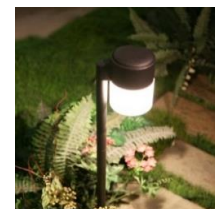

AP-08-3
¥5,600 (税別)
3W
LED
電気代
約15円/月

■ブラック色 ■アルミダイキャスト・ポリカ・鉄製 ■H508 × D81mm
■170ルーメン ■3000K(電球色) ■LED交換不可
■防雨型 ■スパイク付属 ■マウント使用可