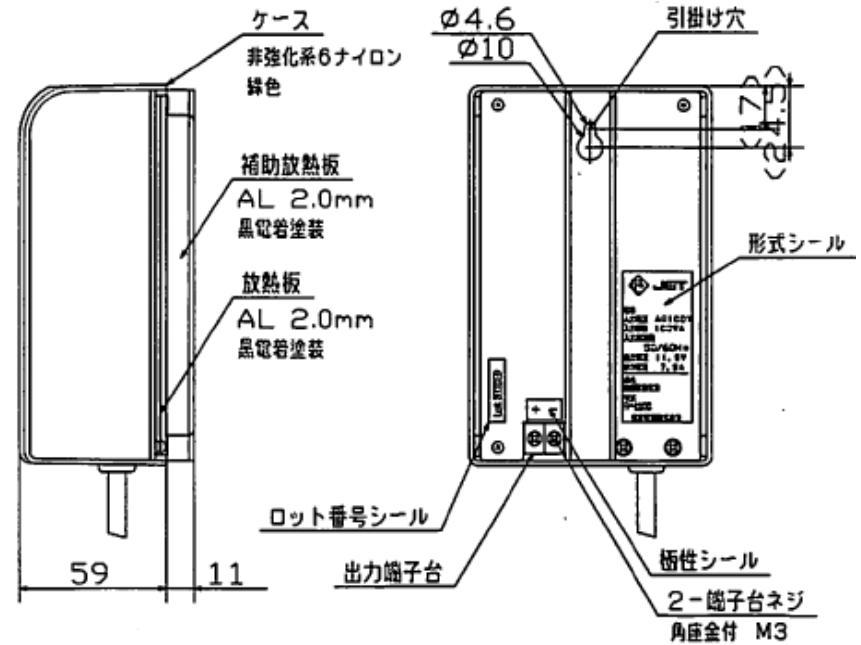

一般仕様
 使用条件 庭園灯用
 入力電圧 AC100V
 入力容量 100VA
 入力周波数 50/60Hz共用
 出力電圧 11.5Vdc
 出力電流 7.2Adc
 待機電力 5W以下
 仕様周囲温度/湿度範囲 0~40℃/85%RH以下(結露しないこと)
 設置条件 直射日光・水・雨水が直接当たらないこと
 停電補償 有り 1時間以下
 絶縁抵抗 入出力端子一括 フレーム間 DC500v 100MΩ以上
 耐電圧 入出力端子一括 フレーム間 AC1000V 1分間 10mA以下
 取付方法 壁掛け式
 質量 約800g