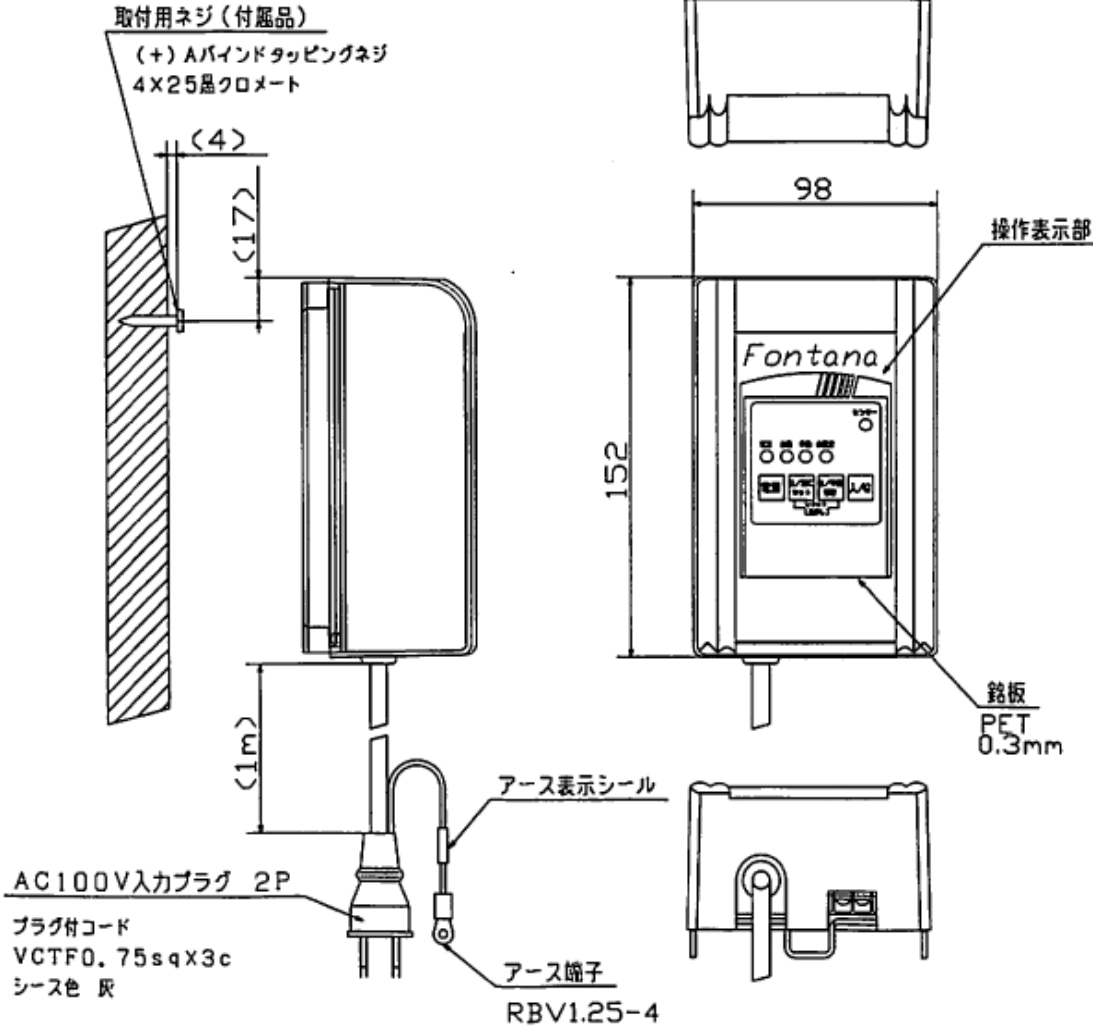

一般仕様
 使用条件 庭園灯用
 入力電圧 AC100V
 入力容量 100VA
 入力周波数 50/60Hz共用
 出力電圧 11.5Vdc
 出力電流 7.2Adc
 待機電力 5W以下
 仕様周囲温度/湿度範囲 0~40℃/85%RH以下(結露しないこと)
 設置条件 直射日光・水・雨水が直接当たらないこと
 停電補償 有り 1時間以下
 絶縁抵抗 入出力端子一括 フレーム間 DC500v 100MΩ以上
 耐電圧 入出力端子一括 フレーム間 AC1000V 1分間 10mA以下
 取付方法 壁掛け式
 質量 約800g

伊藤電気株式会社

12V アウトドアライト

作成	照査	設計	検認
金山	野澤	金山	坂本

品番 : FP-110S

FOCUS™

品番	品名	材質	数量

防雨型
