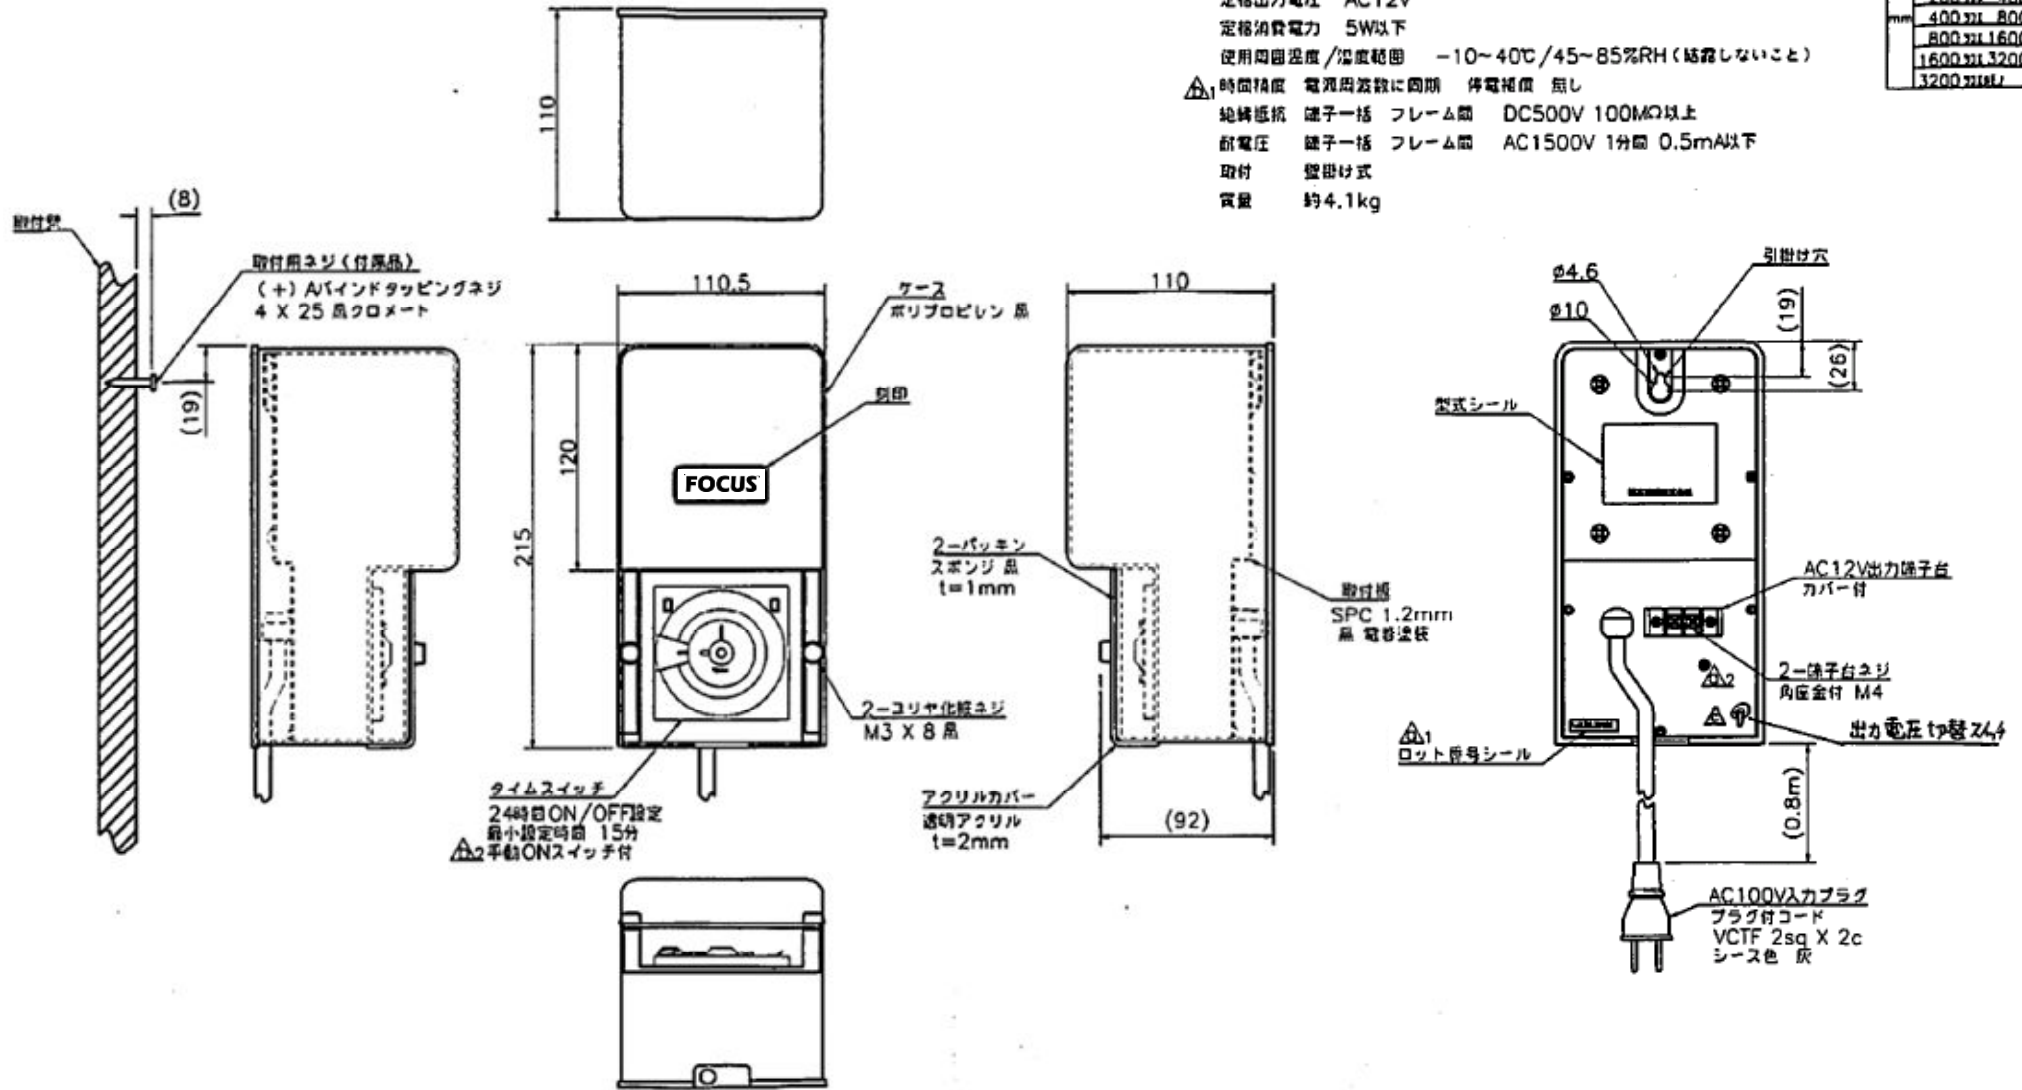

一般仕様

使用条件 屋内灯用  
 定格電圧 AC100V  
 二次側定格容量 200VA  
 定格周波数 50/60Hz 共用(切替式)  
 定格出力電圧 AC12V  
 定格消費電力 5W以下  
 使用周囲温度/湿度範囲 -10~40℃/45~85%RH(結露しないこと)

△1 時間精度 電源周波数に同期 停電補償 無し  
 絶縁抵抗 端子一括 フレーム間 DC500V 100MΩ以上  
 耐電圧 端子一括 フレーム間 AC1500V 1分間 0.5mA以下  
 取付 壁掛け式  
 質量 約4.1kg

寸法	呼び寸法 mm	
法	6以下	0.3
	6以下 12以下	0.4
	12以下 25以下	0.5
	25以下 50以下	0.6
規	50以下 100以下	0.8
	100以下 200以下	1.0
	200以下 400以下	1.5
	400以下 800以下	2.0
士	800以下 1600以下	3.0
	1600以下 3200以下	4.0
	3200以下	5.0

伊藤電気株式会社

12V アウトドアライト

防雨型

作成 照査 設計 検認

品番 : JWT-12-200

**FOCUS™**

品番	品名	材質	数量