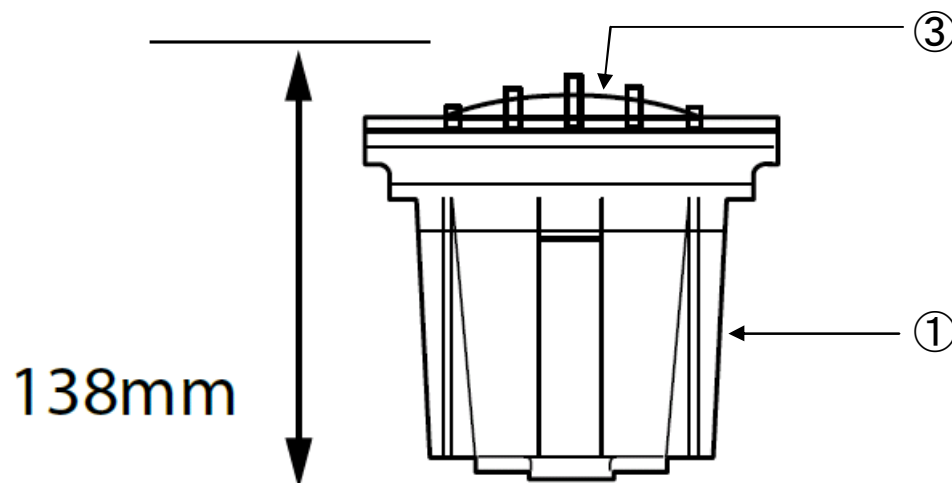

底 部

品番	品 名	材質	数量
③	ランプカバー	GR	
②	枠(グレイト)	GRP	
①	本体	GFRP	

防雨型 (適合ランプ) GU5.3 MR-16型 ハイパワーLED: 4W AC/DC12V用

伊藤電気株式会社			
作成	照査	設計	検認

12V アウトドアライト
品番 : SL-20SMG-LED
FOCUS™